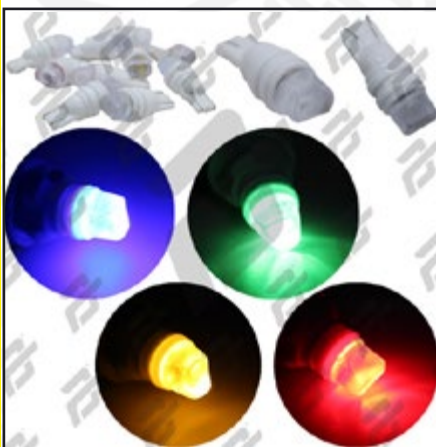

FOC-X015

FOCO DE STOP ROJO 12 Vcc ANTIGOLPES

UNIVERSAL

FOC-X016

FOCO DE DIRECCIONAL AMARILLO 12 Vcc ANTIGOLPES

UNIVERSAL

FOC-X018

FOCO PELLIZCO 12 Vcc ANTIGOLPES SET CON 5 PARES AMARILLO, ROJO, VERDE, AZUL Y BLANCO