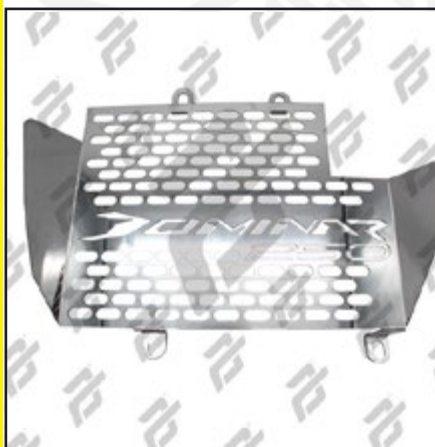

PRT-X010

PROTECTOR DE RADIADOR (Extreme) ACERO INOXIDABLE

BJ DOMINAR-250