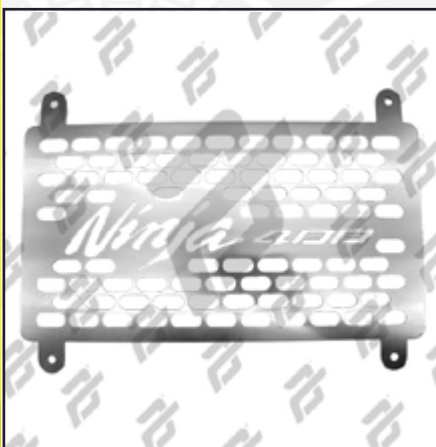

PRT-X030AZ

JUEGO DE PROTECTORES
(ABRAZADERA DE
MANUBRIO, DEPOSITO
FRENO, ESCAPE,
CALIPER) ACERO
INOXIDABLE

IT WS-150 SP

PRT-X008

JUEGO DE PROTECTORES
(RADIADOR, TAPON DE
GASOLINA, LIQUIDO
DE FRENO, DEPOSITO
TRASERO, SOPORTE DE
MANUBRIO) ACERO
INOXIDABLE

KTM DUKE-200 / KTM
DUKE-250 / KMT DUKE-
390Xtreme

PRT-X008NA

JUEGO DE PROTECTORES
(RADIADOR, TAPON DE
GASOLINA, LIQUIDO
DE FRENO, DEPOSITO
TRASERO, SOPORTE DE
MANUBRIO) ACERO
INOXIDABLE

KTM DUKE-200 / KTM
DUKE-250 / KMT DUKE-390

PRT-X008NE

JUEGO DE PROTECTORES
(RADIADOR, TAPON DE
GASOLINA, LIQUIDO
DE FRENO, DEPOSITO
TRASERO, SOPORTE DE
MANUBRIO) ACERO
INOXIDABLE

KTM DUKE-200 / KTM
DUKE-250 / KMT DUKE-390

PRT-X001

PROTECTOR DE
RADIADOR

KW NINJA-400 (Xtreme)

PRT-X007

JUEGO DE PROTECTORES
(RADIADOR,
ABRAZADERA DE
MANUBRIO, LIQUIDO DE
FRENO, CALIPER) ACERO
INOXIDABLE

YA FZ-16 S 2.0Xtreme

PRT-X009

JUEGO DE PROTECTORES
(RADIADOR, TAPA DE
GASOLINA, LIQUIDO DE
FRENO, ABRAZADERA
DE MANUBRIO, CALIPER)
ACERO INOXIDABLE

YA FZ-25Xtreme

PRT-X006

JUEGO DE PROTECTORES
(RADIADOR, LIQUIDO DE
FRENO, ABRAZADERA
DE MANUBRIO, CALIPER)
ACERO INOXIDABLE

YA MT-03Xtreme