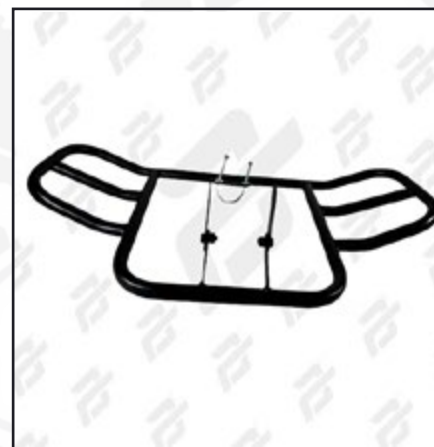

PAR-051

Parrilla Cubre Piernas
Burrera Negro Mate-
(classic)

UNIVERSAL MOTOS DE
TRABAJO 7/8