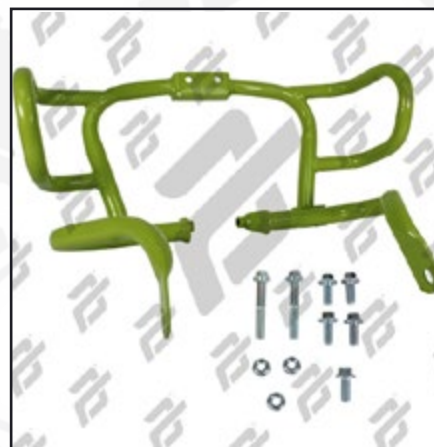

PAR-067

PARRILLA-SLIDER CUBRE
PIERNAS VERDE-(RYSKY)

IT DM-200 22-24