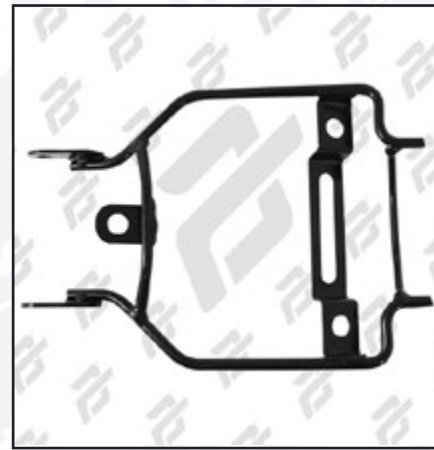

BASE DE FARO-(classic)

IT DT-125CLASICA/ IT DT-
125 DELIVERY/ IT DT-125
SPORT/ IT DT-150 CLASICA/
IT DT-150 DELIVERY/ IT
FORZA-125/ IT FT-125
CLASICA

BFA-003

BASE DE FARO-(classic)

IT DT-150 SPORT 17-18/ IT
FORZA-150 09-13/ IT FT-150
14-16/ IT FT-150 AZULP 13-16/
IT FT-150 GT 11-13