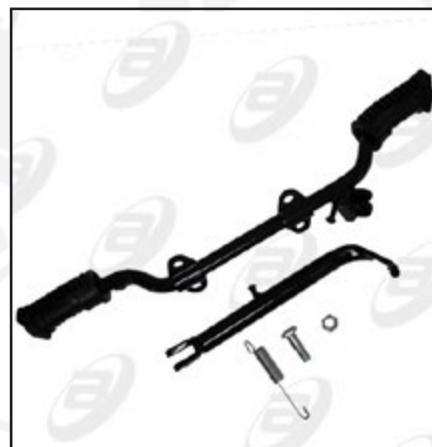

BAL-105

**BALERO 6300 2RS-
(classic)**

IT ST-70/ IT ST-90/ IT DT-90/
IT AT-110 SPORT/ IT FT-110/
IT WS-150/ IT WS-150NF/ IT
WS-175

BAL-130

**BALEROS DE MOTOR-
(classic)**

IT V-200 18-20

BAL-6302

BALERO 6302-(classic)

LESSIA
Motorcycle Products

BAL-125

BALEROS DE MOTOR-
(classic)

IT XS-125/ IT DS-150/ IT XS-
150

BAL-6004F-2RS

BALERO KIIRUS 6004 2RS
TRANSMISION-(kiirus)

MOTONETAS CHINAS 125cc
a 175cc/ IT 125-Z/ IT RC-150
GT/ IT RT-200/ IT ATV-150/ IT
CS-125

BAL-6207

BALERO DE CIGÜEÑAL
6207

HO CARGO-150

BPO-007

BARRA POSAPIE Y
PARADOR LATERAL-
(Rudos Biker)

HO CGL-125 TOOL

BPO-009

BARRA POSAPIE
COMPLETA Y PARADOR
LATERAL-(classic)