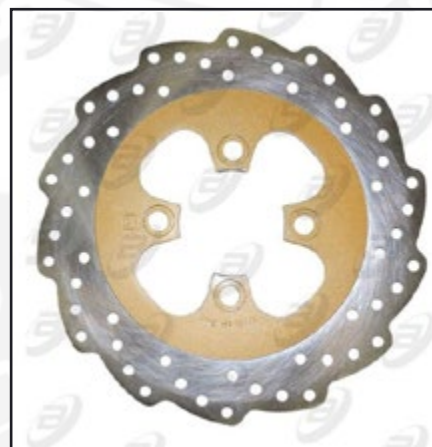

DIS-024

**DISCO DE FRENO
DELANTERO-(classic)**

IT 170-Z 16-18 /IT 200-Z 19

DIS-021

**DISCO DE FRENO
TRASERO-(classic)**

IT 250-SZ 2015