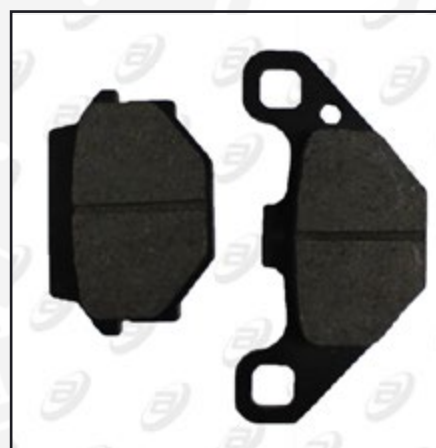

BAF-032F

BALATAS DE FRENO TRASERO KIIRUS (DISCO)-(kiirus)

IT ATV-150 SPORT 11-12 / IT ATV-150 C/REVERSA 19 / IT ATV-150 SPORT C/REVERSA 12-19 / IT ATV-180 16-20