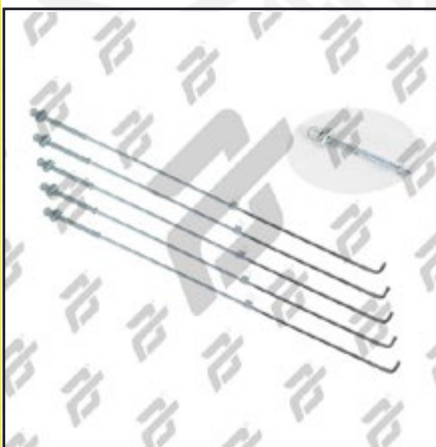

VAF-022

VARILLA DE FRENO
TRASERO-(classic)

IT 150-Z 19-22