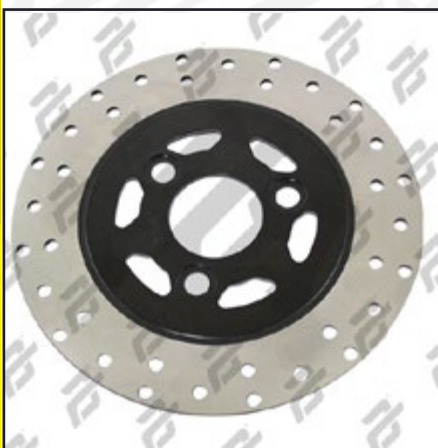

DIS-051

DISCO DE FRENO
DELANTERO 6 BIRLOS
(classic)

IT VORT-X300 17-24/IT
VORT-X300R 21-24

DIS-052

DISCO DE FRENO
TRASERO (classic)

IT VORT-X300 17-24/IT
VORT-X300R 21-24

DIS-045

DISCO DE FRENO
DELANTERO-(classic)