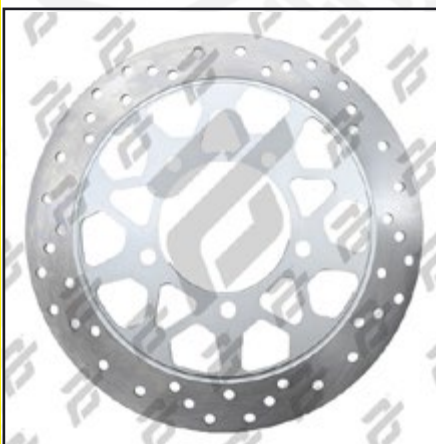

DIS-054

DISCO DE FRENO DELANTERO

SK GIXXER-150