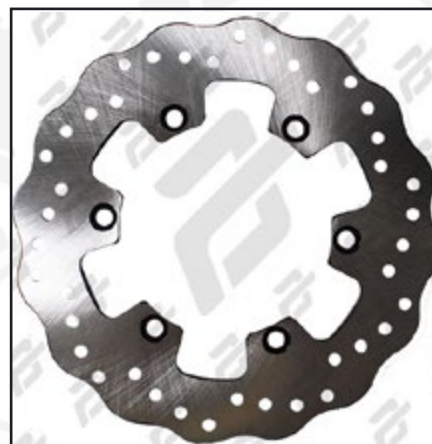

DIS-048

DISCO DE FRENO DELANTERO-(classic)

VN CROSSMAX PRO-250
21-22 / IT DM-250X 22-23