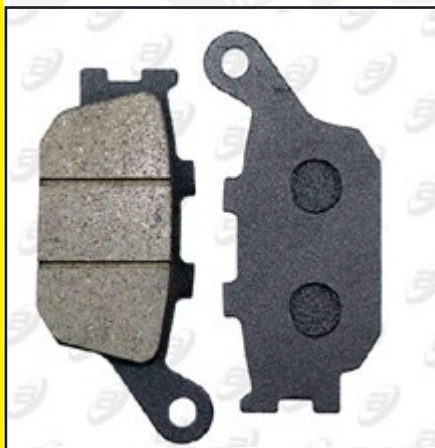

BAF-066

BALATAS DE FRENO DELANTERO (DISCO)-(Gold)

HO CB1 15-19 / HE HUNK-160R 21-23 / HE THRILLER-150 15/ HO CB-150 INVICTA 11-13/ HO CBF-125 10/ HO CBF-150 10/ HO CB-125E 16/ SK GIXXER 16/ SK GIXXER SF 16/ SK GSX-R 150 19/ SK GSX-S 150 19

BAF-020

BALATAS DE FRENO TRASERO DISCO-(Gold)

HO CBR-600 F2-F3-F4

Linea de Frenos

BRAKE LINE

LESSIA
Motorcycle Products

#SomosPartedeTuMoto

LESSIA
Motorcycle Products

BAF-020F

BALATAS DE FRENO
TRASERO KIIRUS (DISCO)-
(kiirus)

HO CBR-600 F2-F3-F4

BAF-023

BALATAS DE FRENO
DELANTERO DISCO-(Gold)

HO CBR-900 RR / SK GSX-
600

BAF-041

BALATAS DE FRENO
TRASERO DISCO-(Gold)