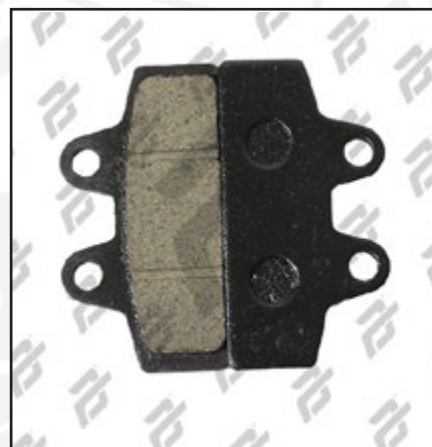

BAF-064

BALATA DE FRENO DELANTERO (DISCO)-(Gold)

IT MODENA 125 22/IT VITALIA 125 19-20