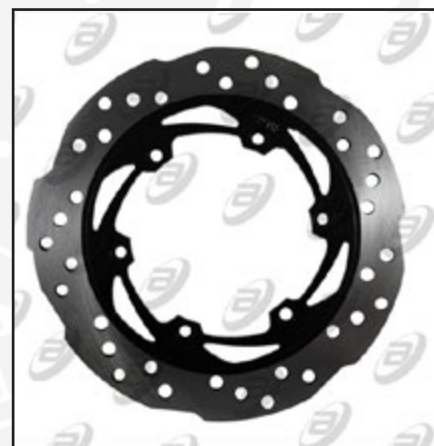

DIS-033

**DISCO DE FRENO
TRASERO-(Rudos Biker)**

BJ NS-200