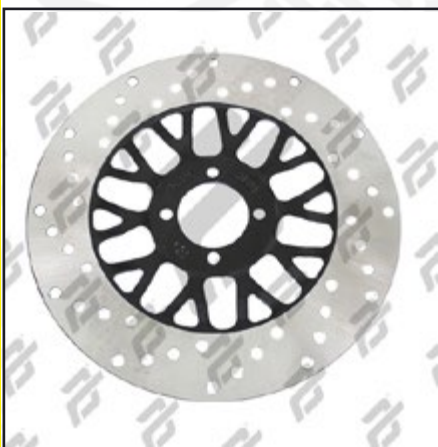

DIS-043

DISCO DE FRENO
DELANTERO-(classic)

IT V-200 18-21