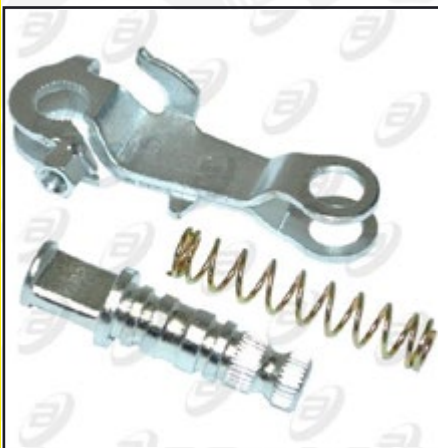

PAL-014

PALANCA DE FRENO-(classic)

IT CS-125 14-17 /IT CS-125 LED 13-16 /IT D-125 16-17 /IT DS-125 17 /IT DS-150 14-17 / IT DS-150 NEGRO 13-15/VN PHANTOM-150 14-18/ VN PHANTOM ZX 150 15-17

PAL-015

LEVA DE FRENO DE TAMBOR-(classic)

IT DM-150

PAL-017

LEVA DE FRENO DE TAMBOR PALANCA-(classic)

IT DM-200 14-17

PAL-010

LEVA DE FRENO DE TAMBOR-(classic)

IT FT-110 2010-2014

SIN-A001

LEVAS DE SINCRONIZADOR DE VELOCIDADES-(classic)

IT FT-125 /IT FT-150 / KU CLASSIC-125 /KU DELIVERY MAX-150 08

PAL-002

LEVA DE FRENO TRASERO TAMBOR-(classic)

IT FT-125 /YA YBR-125 / KU CLASSIC-125

PAL-004

LEVA DE FRENO TRASERO TAMBOR-(classic)

IT FT-150 / IT DM-150 / KU DELIVERY MAX-150 06-14

PAL-012

LEVA DE FRENO DE TAMBOR-(classic)

IT FT-180 2013-2014