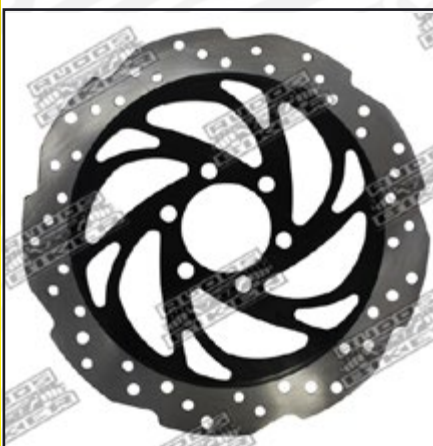

DIS-027

**DISCO DE FRENO
DELANTERO-(Rudos
Biker)**

BJ NS-200