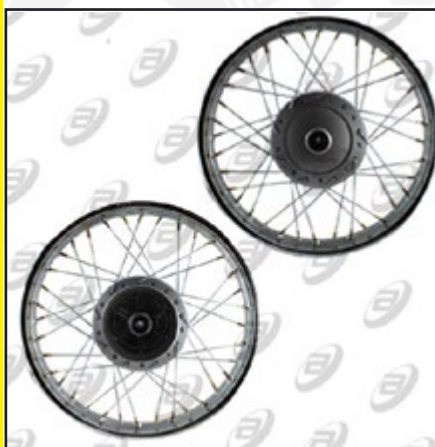

**RIN-076**

RIN DELANTERO 1.40 X 18  
RAYOS GRIS 18"-(Rudos  
Biker)

HO CARGO-150

**RIN-077**

RIN TRASERO 1.85 X 18  
RAYOS GRIS 18"-(Rudos  
Biker)

HO CARGO-150

**RIN-132**

RIN DELANTERO 1.6 X 18  
PLATA 18"-(Classic)