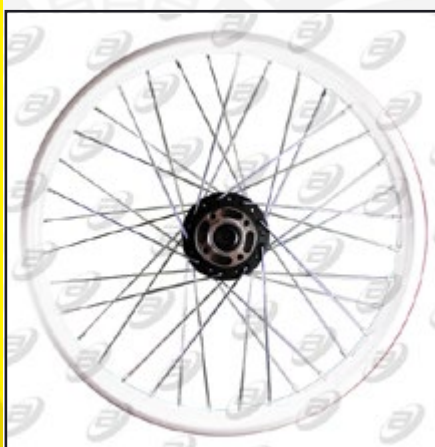

RIN-106

RIN TRASERO RAYOS 2.15 X 17 ROJO 17"-(classic)

IT DM-150 ROJA 18-19/IT XR-150L 19

RIN-108

RIN TRASERO 2.15 X 18 VERDE-(classic)

IT DM-150SP 19-21

RIN-051

RIN TRASERO 2.15 X 18 NEGRO 18"-(classic)

IT DM-200 14-18

RIN-050

RIN DELANTERO 1.4 X 21 NEGRO 21"-(classic)

IT DM-200 14-18

RIN-086

RIN DELANTERO 1.85 X 21 BLANCO 21"-(classic)

IT DM-200 16-19 /IT DM-200 SPORT 19

RIN-087

RIN TRASERO 2.15 X 18 BLANCO 18"-(classic)

IT DM-200 16-19 /IT DM-200 SPORT 19

RIN-138

RIN DELANTERO DE RAYOS 1.85 X 21 AMARILLO 21 (Clasicc)

IT DM-200 20-22

RIN-139

RIN TRASERO DE RAYOS 2.15 X 18 AMARILLO 18 (Clasicc)

IT DM-200 20-22