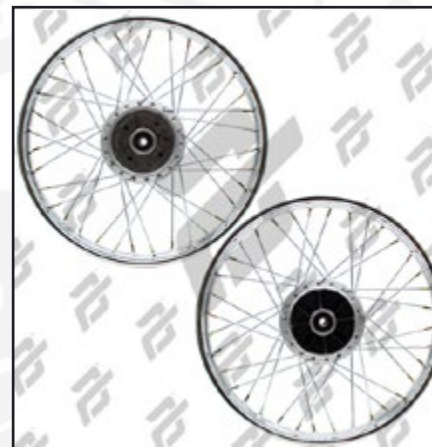

**RIN-057**

**RIN TRASERO 1.6 X  
17 NEGRO / ROJO  
17"-(classic)**

IT AT-110 RT C/LED 17

**RIN-136**

**RIN DELANTERO DE  
RAYOS 1.4 X 17 CROMADO  
17 (Clasicc)**

IT AT-110LT 21-23/ IT FT-115  
16-19/ IT DT-110DEL 16-23