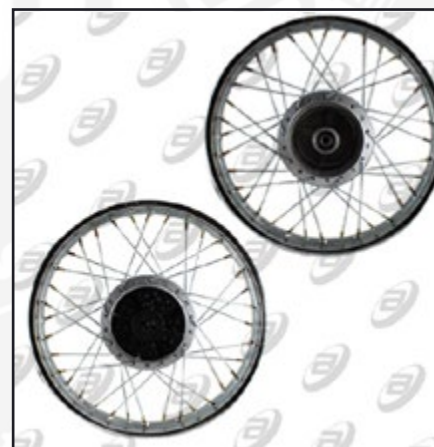

**RIN-076**

RIN DELANTERO 1.40 X 18  
RAYOS GRIS 18"-(Rudos  
Biker)

HO CARGO-150

**RIN-077**

RIN TRASERO 1.85 X 18  
RAYOS GRIS 18"-(Rudos  
Biker)

HO CARGO-150

**RIN-132**

RIN DELANTERO 1.6 X 18  
PLATA 18"-(Classic)