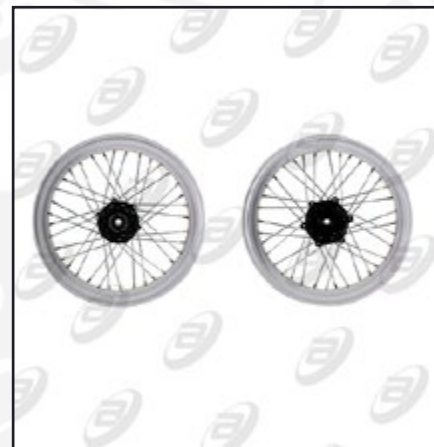

RIN-088

**RIN DELANTERO 3.00 X 17
BLANCO 17''-(classic)**

IT DM-150 17-19