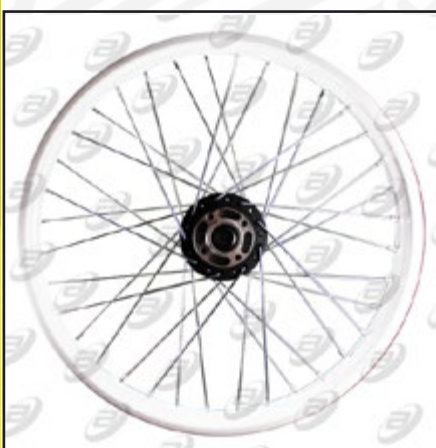

RIN TRASERO 2.15 X 18
NEGRO 18"-(classic)

IT DM-200 14-18

RIN-050

RIN DELANTERO 1.4 X 21
NEGRO 21"-(classic)

IT DM-200 14-18

RIN-086

RIN DELANTERO 1.85 X 21
BLANCO 21"-(classic)

IT DM-200 16-19 /IT DM-
200 SPORT 19