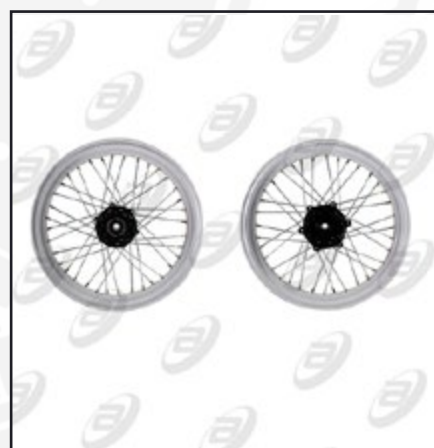

RIN-088

RIN DELANTERO 3.0 X 17
BLANCO 17''-(classic)

IT DM-150 17-19