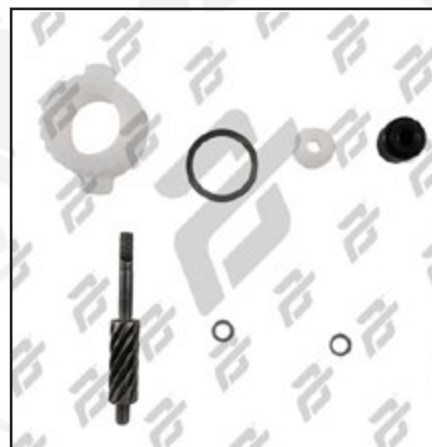

EVE-017

ENGRANE DE VELOCIMETRO (ARAÑA)-
(Gold)

IT WS-150 08-18/IT WS-150
NF 13-14 / IT WS-150 SPORT
17 /IT WS-175 12-17

EVE-027

ENGRANE DE VELOCIMETRO (ARAÑA)

HO GL-150 CARGO