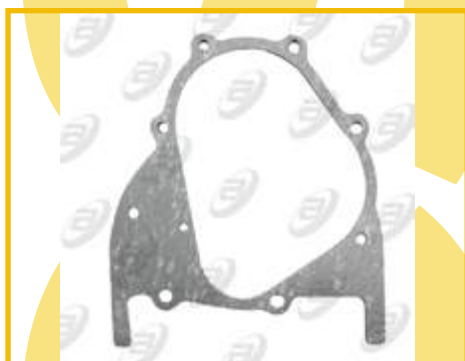

EMP-A014

EMPAQUE DE CAJA DE
VELOCIDADES CS-125 14-18 /
CS-125 LED 13-16 / D-125 16-20 /
D-150 19-20 / DS-125 17-20 / DS-
150 14-20 / DS-150G

10 PIEZAS