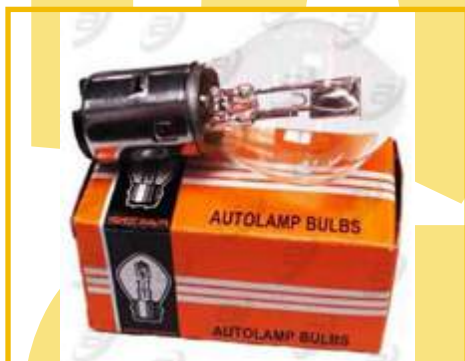

FOC-2203

FOCO DE FARO 2203 S2 S2 12 Vcc AT-110SPORT 14-15 / ATV-250 C / REVERSA 14-17 / CS-125 LED 13-16 / D-125 16-17 / DM-150 10-17 / DS-

1 PIEZA