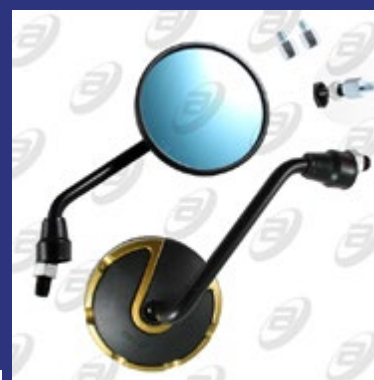

ESP-A26NM

*ESPEJOS ALIEN
REDONDOS NEGROS /
AMARILLO 10 mm - 8mm
UNIVERSAL*