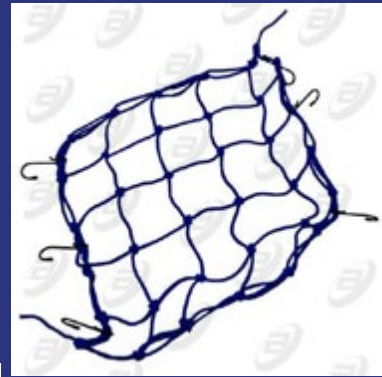

RED-103

RED AZUL 40 cm x 40 cm
MOTONETAS Y MOTOS DE TRABAJO composición: 100% polipropileno