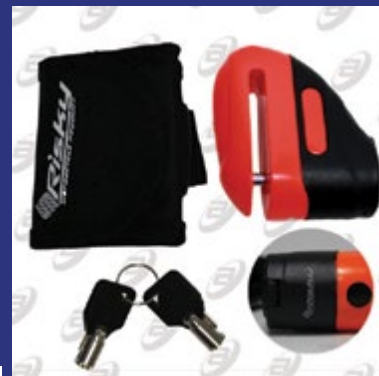

CDM-012

CANDADO FRENO DE DISCO ROJO
10mm LLAVE TIPO BANCARIA REDONDA