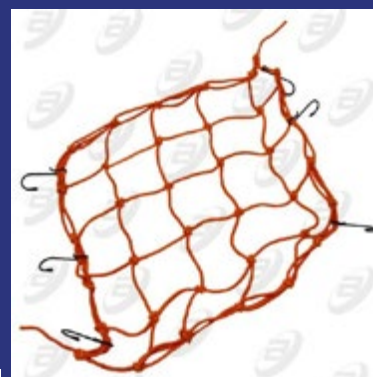

Universal

REFACCIONES PARA LA **CROSSMAX 150**

Alessia Motopartes -México

RED-106

RED VERDE 40 cm x 40 cm
MOTONETAS Y MOTOS DE TRABAJO composición: 100% polipropileno

Universal

RED-107

RED NARANJA 40 cm x 40 cm
MOTONETAS Y MOTOS DE TRABAJO composición: 100% polipropileno