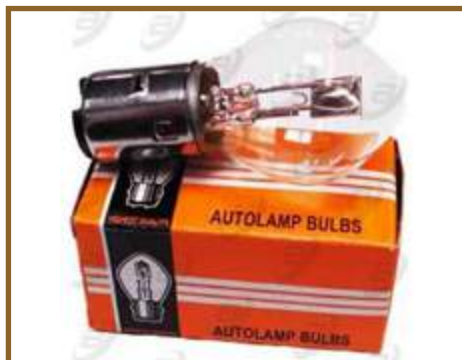

FOC-2203

FOCO DE FARO 2203 S2 S2 12 Vcc AT-110SPORT 14-15 / ATV-250 C / REVERSA 14-17 / CS-125 LED 13-16 / D-125 16-17 / DM-150 10-17 / DS-

1 PIEZA