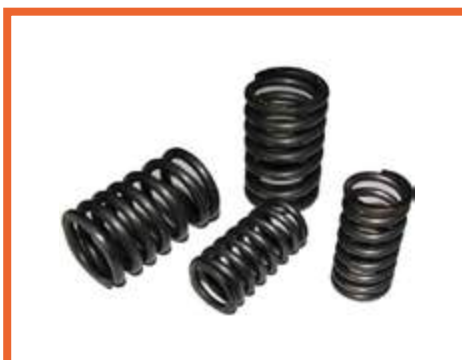

RES-CGM-01

RESORTES DE VALVULA
125-Z 16-18 / 150-SZ 16-18 / 150-Z 14-16 / DM-150 10-18 / DM-150 ROJA 18 / DT-125 CLASICA 17-

1 PAR