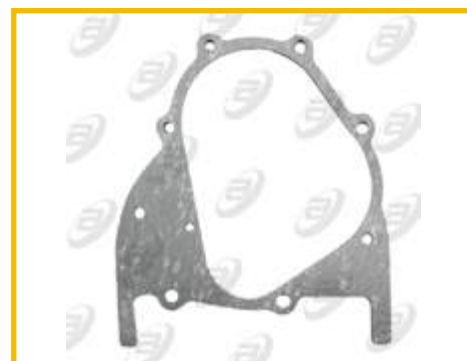

EMP-A014

EMPAQUE DE CAJA DE VELOCIDADES CS-125 14-18 / CS-125 LED 13-16 / D-125 16-20 / D-150 19-20 / DS-125 17-20 / DS-150 14-20 / DS-150G

10 PIEZAS