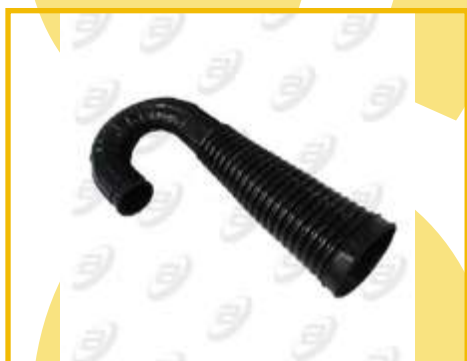

10 PIEZAS

FIA-B002

MANGUERA DE AIRE DS-125 / DS-150 / IZUKA SL-125 / IZUKA-150 / XS-150

1 PIEZA

PAC-A006

PARADOR CENTRAL CS-125 14-18 / CS-125 LED 13-16 / DS-125 17 / CITY-125 05-13 / XS-125 10-18

1 PIEZA

PAC-051